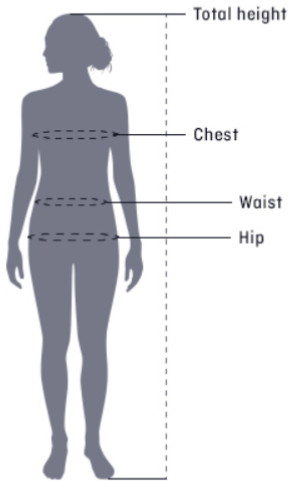

## WOMEN'S SIZES

## WOMEN'S TOP

INT/ES	XS	S	M	L	XL	XXL	3XL	4XL
IT	38	40	42	44	46	48	50	52
DE*	32	34	36	38	40	42	44	46
FR	34	36	38	40	42	44	46	48
USA	XXS	XS	S	M	L	XL	XXL	3XL
UK	4	6	8	10	12	14	16	18
TOTALE HEIGHT (cm)	160-163	162-165	164-167	168-171	170-173	172-175	174-177	176-179
CHEST (cm)	82-85	86-89	90-93	94-97	98-101	102-105	106-109	110-113
WAIST (cm)	61-64	65-68	69-72	73-76	77-80	81-84	85-88	89-92
HIP (cm)	86-89	90-93	94-97	98-101	102-105	106-109	110-113	114-117

## WOMEN'S BOTTOM

INT / ES	XS	S	M	L	XL	XXL	3XL	4XL
IT	38	40	42	44	46	48	50	52
DE*	32	34	36	38	40	42	44	46
FR	34	36	38	40	42	44	46	48
USA	XXS	XS	S	M	L	XL	XXL	3XL
UK	4	6	8	10	12	14	16	18
TOTAL HEIGHT (cm)	160-163	162-165	164-167	168-171	170-173	172-175	174-177	176-179
WAIST (cm)	61-64	65-68	69-72	73-76	77-80	81-84	85-88	89-92
HIP (cm)	86-89	90-93	94-97	98-101	102-105	106-109	110-113	114-117
INSEAM (cm)	77	78	79	80	81	82	83	84
SHORT - Inseam leg (cm)	73	74	75	76	77	78	79	80
LONG - Inseam leg (cm)	81	82	83	84	85	86	87	88