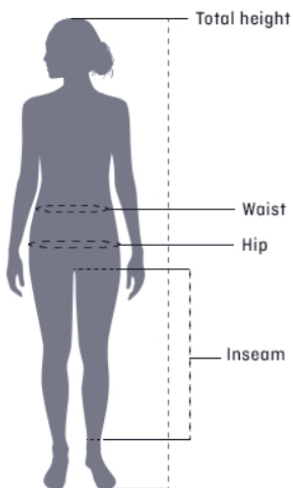

## WOMEN'S SIZES

## WOMEN'S TOP

INT/ES	XS	S	M	L	XL	XXL	3XL	4XL
IT	38	40	42	44	46	48	50	52
DE*	32	34	36	38	40	42	44	46
FR	34	36	38	40	42	44	46	48
USA	XXS	XS	S	M	L	XL	XXL	3XL
UK	4	6	8	10	12	14	16	18
TOTALE HEIGHT (cm)	160-163	162-165	164-167	168-171	170-173	172-175	174-177	176-179
CHEST (cm)	82-85	86-89	90-93	94-97	98-101	102-105	106-109	110-113
WAIST (cm)	61-64	65-68	69-72	73-76	77-80	81-84	85-88	89-92
HIP (cm)	86-89	90-93	94-97	98-101	102-105	106-109	110-113	114-117

## WOMEN'S BOTTOM

INT / ES	XS	S	M	L	XL	XXL	3XL	4XL
IT	38	40	42	44	46	48	50	52
DE*	32	34	36	38	40	42	44	46
FR	34	36	38	40	42	44	46	48
USA	XXS	XS	S	M	L	XL	XXL	3XL
UK	4	6	8	10	12	14	16	18
TOTAL HEIGHT (cm)	160-163	162-165	164-167	168-171	170-173	172-175	174-177	176-179
WAIST (cm)	61-64	65-68	69-72	73-76	77-80	81-84	85-88	89-92
HIP (cm)	86-89	90-93	94-97	98-101	102-105	106-109	110-113	114-117
INSEAM (cm)	77	78	79	80	81	82	83	84
SHORT - Inseam leg (cm)	73	74	75	76	77	78	79	80
LONG - Inseam leg (cm)	81	82	83	84	85	86	87	88