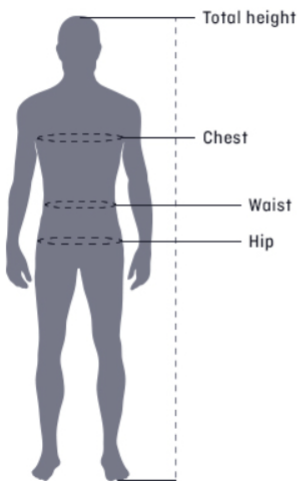

MEN'S SIZES

MEN'S TOP

	EU*	44/XS	46/S	48/M	50/L	52/XL	54/XXL	56/3XL	58/4XL	60/5XL
	USA	XXS	XS	S	M	L	XL	XXL	3XL	4XL
TOTAL HEIGHT (cm)	170-173	173-176	176-179	179-182	182-185	185-188	189-192	193-196	197-200	
CHEST (cm)	80-86	86-92	92-98	98-104	104-110	110-116	117-125	126-136	136-146	
WAIST (cm)	68-74	74-80	80-86	86-92	92-98	98-104	105-113	114-124	124-134	
HIP (cm)	84-90	90-96	96-102	102-108	108-114	114-120	121-129	130-140	140-150