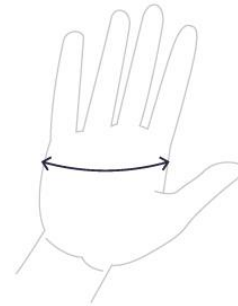

WOMEN'S GLOVES

SIZES	PALM CIRCUMFERENCE (cm)	PALM CIRCUMFERENCE (in)
S	14 - 16	5,5 - 6,5
M	16,5 - 19	6,5 - 7,5
L	19 - 21	7,5 - 8,5
XL	21 - 24	8,5 - 9,5