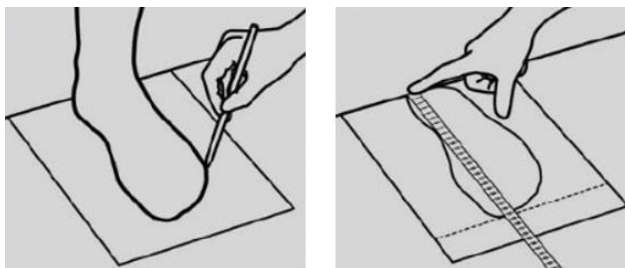

Pronađite tačnu veličinu rolera

Jednostavan metod: predlažemo da odaberete rolere normalne veličine cipela koje nosite.

Detaljan metod: dok jednostavan metod deluje za većinu, precizniju veličinu možete odrediti prateći uputstvo u nastavku i zatim odabrati odgovarajuću veličinu cipele koja uključuje izmerenu veličinu stopala.

Prijatno prianjanje je idealno za najbolju podršku zgloba i odgurivanje.

Proveriti da li odgovara

Nožni prsti ne smeju biti pritisnuti na prednju stranu cipele ili skučeni. Prsti treba da lagano didiruju prednji deo cipele, jer će se pete pomeriti unazad kad budete u položaju za rolanje, kako bi napravili mesta za prste. Pete ne bi trebalo ni minimalno da se podižu.

Izmerite noge

Koristite centimetre kao referencu da biste pronašli najbolju veličinu cipele. Kada merite stopala, stanite na tvrdi podlogu i postavite pete do zida radi tačnijeg merenja. Izmerite obe noge i koristite duže mere (pogledajte ilustraciju).