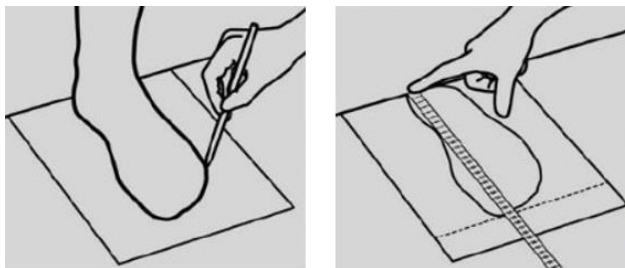

Vodič za veličinu po modelu

- Pronađite ispod tabelu koja se odnosi na model koji vas zanima
- Uzimajući u obzir meru vašeg stopala u centimetrima, potražite najprikladniju veličinu