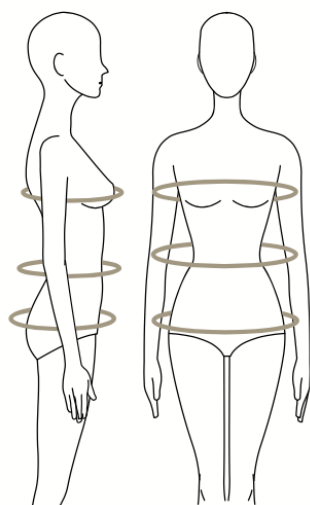

- SIZE CHART / WOMAN -

Comment prendre vos mensurations ?

Les mesures se prennent autour du corps, avec un mètre ruban, sans serrage

How to take your measurements?

Measurements are taken around the body, with a tape measure, without tightening

- **Tour de poitrine** : se prend horizontalement au niveau de la pointe de seins en passant sous les omoplates
Chest : is taken horizontally at the point of the breasts passing under the shoulder blades
- **Tour de taille** : se prend horizontalement au plus creux de la taille
Waist : is taken horizontally at the bottom of the waist
- **Tour de bassin** : se prend horizontalement, jambes fermées au plus fort des fesses
Hip : is taken horizontally, legs closed at the height of the buttocks
- **Longueur entrejambe** : se prend verticalement de l'entrejambe au sol
Inseam : is taken vertically from the crotch to the ground

HAUTS FEMME / TOP WOMAN

FR	34	36	38	40	42	44	46	48	50
EUR	32	34	36	38	40	42	44	46	48
INTL	XXS	XS	S	M	L	XL	XXL	XXXL	XXXXL
IT	38	40	42	44	46	48	50	52	54
DE/AT	32	34	36	38	40	42	44	46	48
UK	6	8	10	12	14	16	18	20	22
US	2	4	6	8	10	12	14	16	18
Tour de poitrine (cm)	80	84	88	92	96	100	104	110	116
Tour de taille (cm)	63	67	71	75	79	83	87	93	99
Tour de bassin (cm)	86	90	94	98	102	106	110	116	122
Chest (inches)	31,5	33	34,5	36	37,5	39	40,5	43	45,5
Waist (inches)	25	26,5	28	29,5	31	32,5	34	36,5	39
Hip (inches)	34	35,5	37	38,5	40	41,5	43	45,5	48

BAS FEMME / BOTTOM WOMAN

FR	34	36	38	40	42	44	46	48	50
EUR	32	34	36	38	40	42	44	46	48
INTL	XXS	XS	S	M	L	XL	XXL	XXXL	XXXXL
IT	36	38	40	42	44	46	48	50	52
DE/AT	32	34	36	38	40	42	44	46	48
UK	6	8	10	12	14	16	18	20	22
US	2	4	6	8	10	12	14	16	18
Tour de taille (cm)	63	67	71	75	79	83	87	93	99
Tour de bassin (cm)	86	90	94	98	102	106	110	116	122
Longueur entre-jambe (cm)	75,5	76	76,5	77	77,5	78	78,5	79	79,5
Waist (inches)	25	26,5	28	29,5	31	32,5	34	36,5	39
Hip (inches)	34	35,5	37	38,5	40	41,5	43	45,5	48
Inseam (inches)	30	30	30	30	30,5	31	31	31	31