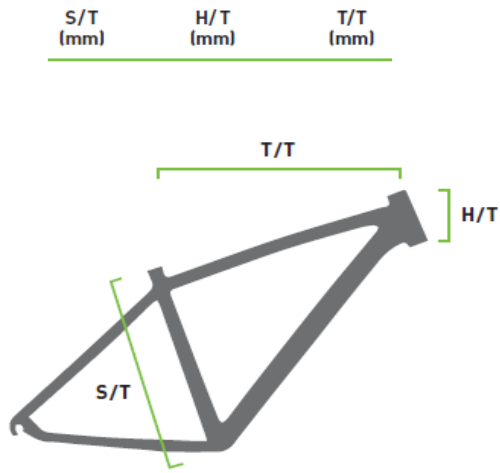

GEOMETRIJA

	S/T	H/T	T/T
MACCINA AVENUE	432	190	570
MACCINA CARAVELLE	483	140	570
POLAR GRAZIA M	420	165	585
POLAR GRAZIA L	460	175	605
POLAR STRADA M	460	170	565
POLAR STRADA L	500	180	585
POLAR ATHENA Rigid M	460	160	575
POLAR ATHENA Rigid L	500	170	585
POLAR ATHENA M	460	160	575
POLAR ATHENA L	500	170	585
POLAR HELIX L	520	160	585
POLAR HELIX XL	560	170	600
POLAR FORESTER COMP LADY M	450	140	565
POLAR FORESTER COMP LADY L	490	150	580
POLAR FORESTER COMP L	520	140	585
POLAR FORESTER COMP XL	560	160	608
POLAR FORESTER COMP XXL	590	180	620
POLAR FORESTER PRO L	520	140	585
POLAR FORESTER PRO XL	560	160	608
POLAR FORESTER PRO XXL	590	180	620
POLAR SHADOW L	520	175	585
POLAR SHADOW XL	550	195	600
POLAR JITTER			
POLAR PRACTIC 30			
POLAR PRACTIC 20			
POLAR PRACTIC 10			

	S/T	H/T	T/T
BOOSTER PLASMA 200	290	110	480
BOOSTER TURBO 200	250	150	462
POLAR MODESTY 20	280	105	470
POLAR SONIC 20	270	130	480
POLAR ALASKA 20	270	100	455
BOOSTER PLASMA 240	330	110	521
BOOSTER TURBO 240	296	140	497
POLAR MODESTY 24	320	105	520
POLAR SONIC 24	315	130	545
POLAR SONIC 24 DISK	315	130	545
POLAR SONIC 24 FS DISK	315	130	545
POLAR ALASKA 24	315	100	530
POLAR SONIC 26	340	130	560
POLAR SONIC 26 FS DISK	340	130	560
POLAR ALASKA 26	370	130	549
BOOSTER GALAXY	410	140	560
BOOSTER GALAXY FS	410	140	560
POLAR MODESTY 26	400	130	560
POLAR FLASH	380	120	560
MACCINA SIERRA L	440	140	585
POLAR WIZARD 3.0 L	460	130	603
POLAR WIZARD 3.0 XL	500	160	621
POLAR WIZARD 3.0 XXL	520	170	641
POLAR WIZARD 2.0 L	460	130	600
POLAR WIZARD 2.0 XL	500	160	622
POLAR WIZARD 2.0 XXL	520	170	635
POLAR WIZARD 1.0 L	400	120	595
POLAR WIZARD 1.0 XL	450	130	620
POLAR MIRAGE URBAN L	381	130	597
POLAR MIRAGE URBAN XL	450	130	625
POLAR MIRAGE URBAN XXL	500	150	630
POLAR MIRAGE SPORT LADY M	406	120	585
POLAR MIRAGE SPORT LADY L	440	130	600
POLAR MIRAGE SPORT L	400	130	594
POLAR MIRAGE SPORT XL	450	130	620
POLAR MIRAGE SPORT XXL	500	130	630
POLAR MIRAGE COMP M	440	115	590
POLAR MIRAGE COMP L	483	120	615
POLAR MIRAGE COMP XL	530	130	632
POLAR MIRAGE PRO L	483	120	615
POLAR MIRAGE PRO XL	530	130	632
POLAR TSUNAMI L	483	120	615
POLAR TSUNAMI XL	530	130	632