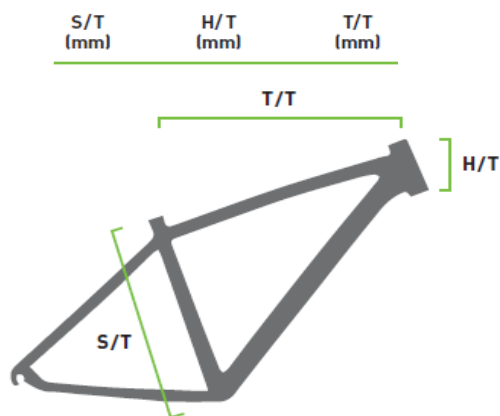

JUNIOR

POLAR ALASKA 26 POLAR SONIC 26	26" za visinu deteta preko 145cm / uzrast 11-12+ godina
POLAR ALASKA 24 POLAR SONIC 24 POLAR MODESTY 24 BOOSTER PLASMA 240 BOOSTER TURBO 240	24" za visinu deteta preko 125cm / uzrast preko 8 godina
POLAR ALASKA 20 POLAR SONIC 20 POLAR MODESTY 20 BOOSTER PLASMA 200 BOOSTER TURBO 200 POLAR JUNIOR 20	20" za visinu deteta 120-130cm / uzrast 6-9 godina
POLAR JUNIOR 18	18" za visinu deteta 100-125cm / uzrast 5-8 godina
POLAR JUNIOR 16	16" za visinu deteta 95-120cm / uzrast 4-6 godina
POLAR JUNIOR 14	14" za visinu deteta 90-110cm / uzrast 3-5 godina

GEOMETRIJA

	S/T	H/T	T/T
MACCINA AVENUE	432	190	570
MACCINA CARAVELLE	483	140	570
POLAR GRAZIA M	420	165	585
POLAR GRAZIA L	460	175	605
POLAR STRADA M	460	170	565
POLAR STRADA L	500	180	585
POLAR ATHENA Rigid M	460	160	575
POLAR ATHENA Rigid L	500	170	585
POLAR ATHENA M	460	160	575
POLAR ATHENA L	500	170	585
POLAR HELIX L	520	160	585
POLAR HELIX XL	560	170	600
POLAR FORESTER COMP LADY M	450	140	565
POLAR FORESTER COMP LADY L	490	150	580
POLAR FORESTER COMP L	520	140	585
POLAR FORESTER COMP XL	560	160	608
POLAR FORESTER COMP XXL	590	180	620
POLAR FORESTER PRO L	520	140	585
POLAR FORESTER PRO XL	560	160	608
POLAR FORESTER PRO XXL	590	180	620
POLAR SHADOW L	520	175	585
POLAR SHADOW XL	550	195	600
POLAR JITTER			
POLAR PRACTIC 30			
POLAR PRACTIC 20			
POLAR PRACTIC 10			

	S/T	H/T	T/T
BOOSTER PLASMA 200	290	110	480
BOOSTER TURBO 200	250	150	462
POLAR MODESTY 20	280	105	470
POLAR SONIC 20	270	130	480
POLAR ALASKA 20	270	100	455
BOOSTER PLASMA 240	330	110	521
BOOSTER TURBO 240	296	140	497
POLAR MODESTY 24	320	105	520
POLAR SONIC 24	315	130	545
POLAR SONIC 24 DISK	315	130	545
POLAR SONIC 24 FS DISK	315	130	545
POLAR ALASKA 24	315	100	530
POLAR SONIC 26	340	130	560
POLAR SONIC 26 FS DISK	340	130	560
POLAR ALASKA 26	370	130	549
BOOSTER GALAXY	410	140	560
BOOSTER GALAXY FS	410	140	560
POLAR MODESTY 26	400	130	560
POLAR FLASH	380	120	560
MACCINA SIERRA L	440	140	585
POLAR WIZARD 3.0 L	460	130	603
POLAR WIZARD 3.0 XL	500	160	621
POLAR WIZARD 3.0 XXL	520	170	641
POLAR WIZARD 2.0 L	460	130	600
POLAR WIZARD 2.0 XL	500	160	622
POLAR WIZARD 2.0 XXL	520	170	635
POLAR WIZARD 1.0 L	400	120	595
POLAR WIZARD 1.0 XL	450	130	620
POLAR MIRAGE URBAN L	381	130	597
POLAR MIRAGE URBAN XL	450	130	625
POLAR MIRAGE URBAN XXL	500	150	630
POLAR MIRAGE SPORT LADY M	406	120	585
POLAR MIRAGE SPORT LADY L	440	130	600
POLAR MIRAGE SPORT L	400	130	594
POLAR MIRAGE SPORT XL	450	130	620
POLAR MIRAGE SPORT XXL	500	130	630
POLAR MIRAGE COMP M	440	115	590
POLAR MIRAGE COMP L	483	120	615
POLAR MIRAGE COMP XL	530	130	632
POLAR MIRAGE PRO L	483	120	615
POLAR MIRAGE PRO XL	530	130	632
POLAR TSUNAMI L	483	120	615
POLAR TSUNAMI XL	530	130	632