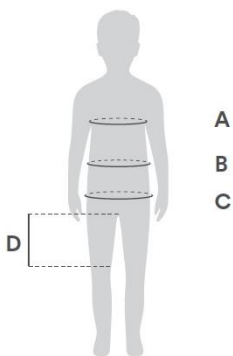

## Size guide

Misure espresse in cm  
Measurements are in cm

<b>TAGLIE UOMO MENS SIZING</b>	<b>XS</b>	<b>S</b>	<b>M</b>	<b>L</b>	<b>XL</b>	<b>XXL</b>	<b>XXXL</b>
<b>A Torace Chest</b>	88	92	96	100	105	110	115
<b>B Vita Waist</b>	76	80	84	88	93	98	103
<b>C Bacino Pelvis</b>	92	96	100	104	109	114	119
<b>D Interno Gamba Inside Leg</b>	24-26	24-26	26-28	26-28	28-30	28-30	28-30
<b>E Lunghezza Gamba Leg length</b>	70	72	74	76	78	80	82

<b>TAGLIE DONNA WOMENS SIZING</b>	<b>XS</b>	<b>S</b>	<b>M</b>	<b>L</b>	<b>XL</b>	<b>XXL</b>
<b>A Torace Chest</b>	80	84	88	92	96	100
<b>B Vita Waist</b>	63-66	67-70	71-74	75-80	79-82	83-86
<b>C Bacino Pelvis</b>	89-92	93-96	97-100	101-104	105-108	109-112
<b>D Interno Gamba Inside Leg</b>	24-26	24-26	26-28	26-28	28-30	28-30
<b>E Lunghezza Gamba Leg length</b>	70	72	74	76	78	80

<b>TAGLIE BIMBO KIDS SIZING</b>	<b>6a</b>	<b>8a</b>	<b>10a</b>	<b>12a</b>	<b>14a</b>
<b>Statura Height</b>	110/116	122/128	134/140	146/152	158/164
<b>A Torace Chest</b>	57-59	62-64	68-70	74-76	80-82
<b>B Vita Waist</b>	54-56	58-60	62-64	66-68	70-72
<b>C Bacino Pelvis</b>	67-69	71-73	76-78	81-83	86-88
<b>D Interno Gamba Inside Leg</b>	18	19	20	21	22

Estate Knee Bands

Cm	XS	S	M	L	XL	XXL
A Circonferenza superiore Upper hem circumference	17	17,5	18	18,5	19	19,5
B Circonferenza inferiore Bottom hem circumference	11	11,5	12	12,5	13	13,5
C Lunghezza Lenght	36	38	39,5	41	43	45