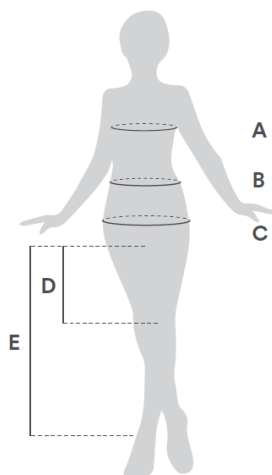

## Size guide

Misure espresse in cm  
Measurements are in cm

<b>TAGLIE UOMO MENS SIZING</b>	<b>XS</b>	<b>S</b>	<b>M</b>	<b>L</b>	<b>XL</b>	<b>XXL</b>	<b>XXXL</b>
<b>A Torace Chest</b>	88	92	96	100	105	110	115
<b>B Vita Waist</b>	76	80	84	88	93	98	103
<b>C Bacino Pelvis</b>	92	96	100	104	109	114	119
<b>D Interno Gamba Inside Leg</b>	24-26	24-26	26-28	26-28	28-30	28-30	28-30
<b>E Lunghezza Gamba Leg length</b>	70	72	74	76	78	80	82

<b>TAGLIE DONNA WOMENS SIZING</b>	<b>XS</b>	<b>S</b>	<b>M</b>	<b>L</b>	<b>XL</b>	<b>XXL</b>
<b>A Torace Chest</b>	80	84	88	92	96	100
<b>B Vita Waist</b>	63-66	67-70	71-74	75-80	79-82	83-86
<b>C Bacino Pelvis</b>	89-92	93-96	97-100	101-104	105-108	109-112
<b>D Interno Gamba Inside Leg</b>	24-26	24-26	26-28	26-28	28-30	28-30
<b>E Lunghezza Gamba Leg length</b>	70	72	74	76	78	80

<b>TAGLIE BIMBO KIDS SIZING</b>	<b>6a</b>	<b>8a</b>	<b>10a</b>	<b>12a</b>	<b>14a</b>
<b>Statura Height</b>	110/116	122/128	134/140	146/152	158/164
<b>A Torace Chest</b>	57-59	62-64	68-70	74-76	80-82
<b>B Vita Waist</b>	54-56	58-60	62-64	66-68	70-72
<b>C Bacino Pelvis</b>	67-69	71-73	76-78	81-83	86-88
<b>D Interno Gamba Inside Leg</b>	18	19	20	21	22

Estate Knee Bands

Cm	XS	S	M	L	XL	XXL
A Circonferenza superiore Upper hem circumference	17	17,5	18	18,5	19	19,5
B Circonferenza inferiore Bottom hem circumference	11	11,5	12	12,5	13	13,5
C Lunghezza Lenght	36	38	39,5	41	43	45