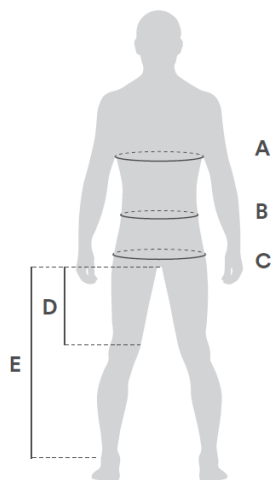

## Size guide

Misure espresse in cm  
Measurements are in cm

<b>TAGLIE UOMO MENS SIZING</b>	<b>XS</b>	<b>S</b>	<b>M</b>	<b>L</b>	<b>XL</b>	<b>XXL</b>	<b>XXXL</b>
<b>A Torace Chest</b>	88	92	96	100	105	110	115
<b>B Vita Waist</b>	76	80	84	88	93	98	103
<b>C Bacino Pelvis</b>	92	96	100	104	109	114	119
<b>D Interno Gamba Inside Leg</b>	24-26	24-26	26-28	26-28	28-30	28-30	28-30
<b>E Lunghezza Gamba Leg length</b>	70	72	74	76	78	80	82

<b>TAGLIE DONNA WOMENS SIZING</b>	<b>XS</b>	<b>S</b>	<b>M</b>	<b>L</b>	<b>XL</b>	<b>XXL</b>
<b>A Torace Chest</b>	80	84	88	92	96	100
<b>B Vita Waist</b>	63-66	67-70	71-74	75-80	79-82	83-86
<b>C Bacino Pelvis</b>	89-92	93-96	97-100	101-104	105-108	109-112
<b>D Interno Gamba Inside Leg</b>	24-26	24-26	26-28	26-28	28-30	28-30
<b>E Lunghezza Gamba Leg length</b>	70	72	74	76	78	80

<b>TAGLIE BIMBO KIDS SIZING</b>	<b>6a</b>	<b>8a</b>	<b>10a</b>	<b>12a</b>	<b>14a</b>
<b>Statura Height</b>	110/116	122/128	134/140	146/152	158/164
<b>A Torace Chest</b>	57-59	62-64	68-70	74-76	80-82
<b>B Vita Waist</b>	54-56	58-60	62-64	66-68	70-72
<b>C Bacino Pelvis</b>	67-69	71-73	76-78	81-83	86-88
<b>D Interno Gamba Inside Leg</b>	18	19	20	21	22

Estate Knee Bands

Cm	XS	S	M	L	XL	XXL
A Circonferenza superiore Upper hem circumference	17	17,5	18	18,5	19	19,5
B Circonferenza inferiore Bottom hem circumference	11	11,5	12	12,5	13	13,5
C Lunghezza Lenght	36	38	39,5	41	43	45