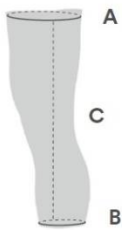

<b>TAGLIE DONNA WOMENS SIZING</b>	<b>XS</b>	<b>S</b>	<b>M</b>	<b>L</b>	<b>XL</b>	<b>XXL</b>
<b>A Torace Chest</b>	80	84	88	92	96	100
<b>B Vita Waist</b>	63-66	67-70	71-74	75-80	79-82	83-86
<b>C Bacino Pelvis</b>	89-92	93-96	97-100	101-104	105-108	109-112
<b>D Interno Gamba Inside Leg</b>	24-26	24-26	26-28	26-28	28-30	28-30
<b>E Lunghezza Gamba Leg length</b>	70	72	74	76	78	80

<b>TAGLIE BIMBO KIDS SIZING</b>	<b>6a</b>	<b>8a</b>	<b>10a</b>	<b>12a</b>	<b>14a</b>
<b>Statura Height</b>	110/116	122/128	134/140	146/152	158/164
<b>A Torace Chest</b>	57-59	62-64	68-70	74-76	80-82
<b>B Vita Waist</b>	54-56	58-60	62-64	66-68	70-72
<b>C Bacino Pelvis</b>	67-69	71-73	76-78	81-83	86-88
<b>D Interno Gamba Inside Leg</b>	18	19	20	21	22

Misure espresse in cm  
Measurements are in cm

Taglie Guanti Gloves Sizing	XS	S	M	L	XL	XXL
Conversione Taglie Sizes Conversion	18	19-20	21-22	23-24	25-26	27

Taglie Calze Socks Sizing	S	M	L
Conversione Taglie Sizes Conversion	36/39	40/43	44/47

Taglie Copriscarpe Shoecovers Sizing	XS	S	M	L	XL	XXL
Rain 2.0	34-36	37-38	39-41	42-44	42-44	48-50
Whizzy Winter	33-35	36-38	38-40	41-43	44-47	48-50

Estate Sun Sleeves

Cm	XS	S	M	L	XL	XXL
A Circonferenza superiore Upper hem circumference	11	11,5	12	12,5	13	13,5
B Circonferenza inferiore Bottom hem circumference	6,5	7	7,5	8	8,5	9
C Lunghezza Lenght	41	43	44,5	46,5	48	50