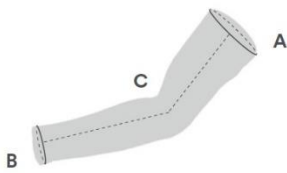

<b>TAGLIE BIMBO KIDS SIZING</b>	<b>6a</b>	<b>8a</b>	<b>10a</b>	<b>12a</b>	<b>14a</b>
<b>Statura Height</b>	110/116	122/128	134/140	146/152	158/164
<b>A Torace Chest</b>	57-59	62-64	68-70	74-76	80-82
<b>B Vita Waist</b>	54-56	58-60	62-64	66-68	70-72
<b>C Bacino Pelvis</b>	67-69	71-73	76-78	81-83	86-88
<b>D Interno Gamba Inside Leg</b>	18	19	20	21	22

Misure espresse in cm  
Measurements are in cm

Taglie Guanti Gloves Sizing	XS	S	M	L	XL	XXL
Conversione Taglie Sizes Conversion	18	19-20	21-22	23-24	25-26	27

Taglie Calze Socks Sizing	S	M	L
Conversione Taglie Sizes Conversion	36/39	40/43	44/47

Taglie Copriscarpe Shoecovers Sizing	XS	S	M	L	XL	XXL
Rain 2.0	34-36	37-38	39-41	42-44	42-44	48-50
Whizzy Winter	33-35	36-38	38-40	41-43	44-47	48-50

Estate Sun Sleeves

Cm	XS	S	M	L	XL	XXL
A Circonferenza superiore Upper hem circumference	11	11,5	12	12,5	13	13,5
B Circonferenza inferiore Bottom hem circumference	6,5	7	7,5	8	8,5	9
C Lunghezza Lenght	41	43	44,5	46,5	48	50

Estate Knee Bands

Cm	XS	S	M	L	XL	XXL
A Circonferenza superiore Upper hem circumference	17	17,5	18	18,5	19	19,5
B Circonferenza inferiore Bottom hem circumference	11	11,5	12	12,5	13	13,5
C Lunghezza Lenght	36	38	39,5	41	43	45